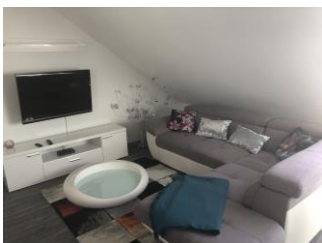

Ferienwohnung Sonnenblick

Klimatisierte Nichtraucher-Dachgeschosswohnung für 5 max. Personen. 2 Zimmer mit großer Küche sowie einem Luxusbad mit Eckbadewanne. Babybett und Hochstuhl auf Anfrage. Bettwäsche und Handtücher sind inklusive. Tiere auf Anfrage erlaubt mit zusätzlichen Kosten.

2 Erwachsene: 1. Nacht 100 Euro
jede weitere Nacht 70 Euro
jede weitere Person (ab 12 Jahre)
15 Euro pro Nacht
Kinder bis 11 Jahre sind frei
Einzelnacht auf Anfrage

Nicole Simon
Hochstraße 26
90513 Zirndorf
Mobil +49 151 28443239
nicky-simon@gmx.de